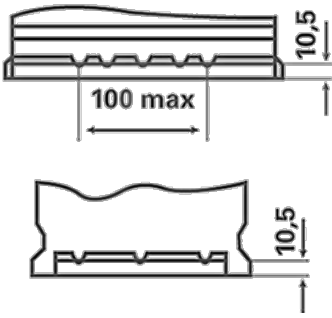

Daha fazla bilgi için ziyaret edin varta-automotive.com

SİPARİŞ BİLGİLERİ

ETN:	541400036
Ürün numarası:	5414000363122
Kısa kod:	A17
Barkod:	4016987119389
İngiltere Kodu:	063
Ambalaj birimi:	1
Palet:	72

TEKNİK BİLGİLER

Gerilim [V]:	12	Base Hold-down:	B13
Akü kapasitesi [Ah]:	41	Düzen:	0
Soğuk marş akımı EN [A]:	360	Terminal Tipleri:	1
Uzunluk [mm]:	207	Kutu büyüklüğü:	T4/LBN1
Genişlik [mm]:	175	Ağırlığı (boş):	10,68
Yükseklik [mm]:	175		

B13

0

1

ø 19,5
H 18

ø 17,9
H 18

pos.

neg.