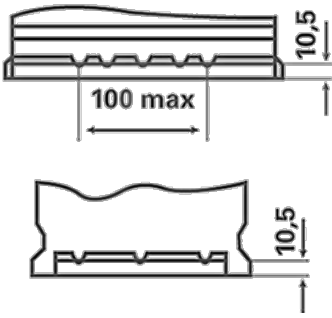

Daha fazla bilgi için ziyaret edin varta-automotive.com

SİPARİŞ BİLGİLERİ

ETN:	544401042
Ürün numarası:	5444010423132
Kısa kod:	B36
Barkod:	4016987143605
İngiltere Kodu:	202
Ambalaj birimi:	1
Palet:	72

TEKNİK BİLGİLER

Gerilim [V]:	12	Base Hold-down:	B13
Akü kapasitesi [Ah]:	44	Düzen:	0
Soğuk marş akımı EN [A]:	420	Terminal Tipleri:	1
Uzunluk [mm]:	175	Kutu büyüklüğü:	H3/LN0
Genişlik [mm]:	175	Ağırlığı (boş):	10,46
Yükseklik [mm]:	190		

B13

0

1

ø 19,5
H 18

ø 17,9
H 18

pos.

neg.