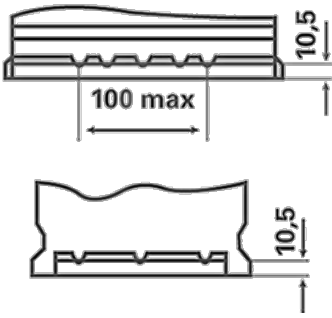

Daha fazla bilgi için ziyaret edin varta-automotive.com

SİPARİŞ BİLGİLERİ

ETN:	545200030
Ürün numarası:	545200030A742
Kısa kod:	B39
Barkod:	4016987128947
İngiltere Kodu:	
Ambalaj birimi:	1
Palet:	72

TEKNİK BİLGİLER

Gerilim [V]:	12	Base Hold-down:	B13
Akü kapasitesi [Ah]:	45	Düzen:	0
Soğuk marş akımı EN [A]:	300	Terminal Tipleri:	1
Uzunluk [mm]:	210	Kutu büyüklüğü:	T4
Genişlik [mm]:	175	Ağırlığı (boş):	11,6
Yükseklik [mm]:	175		

B13

0

1

ø 19,5
H 18

ø 17,9
H 18

pos.

neg.