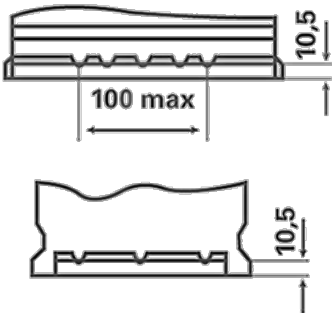

Daha fazla bilgi için ziyaret edin varta-automotive.com

SİPARİŞ BİLGİLERİ

ETN:	552400047
Ürün numarası:	5524000473132
Kısa kod:	C22
Barkod:	4016987119488
İngiltere Kodu:	012
Ambalaj birimi:	1
Palet:	72

TEKNİK BİLGİLER

Gerilim [V]:	12	Base Hold-down:	B13
Akü kapasitesi [Ah]:	52	Düzen:	0
Soğuk marş akımı EN [A]:	470	Terminal Tipleri:	1
Uzunluk [mm]:	207	Kutu büyüklüğü:	H4/LN1
Genişlik [mm]:	175	Ağırlığı (boş):	12,40
Yükseklik [mm]:	190		

B13

0

1

ø 19,5
H 18

ø 17,9
H 18

pos.

neg.