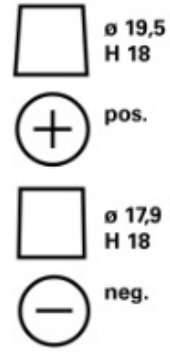

Daha fazla bilgi için ziyaret edin varta-automotive.com

SİPARİŞ BİLGİLERİ

ETN:	552401052
Ürün numarası:	5524010523162
Kısa kod:	C6
Barkod:	4016987119747
İngiltere Kodu:	063
Ambalaj birimi:	1
Palet:	72

TEKNİK BİLGİLER

Gerilim [V]:	12	Base Hold-down:	B13
Akü kapasitesi [Ah]:	52	Düzen:	0
Soğuk marş akımı EN [A]:	520	Terminal Tipleri:	1
Uzunluk [mm]:	207	Kutu büyüklüğü:	T4/LBN1
Genişlik [mm]:	175	Ağırlığı (boş):	11,97
Yükseklik [mm]:	175		

B13

0

1

3