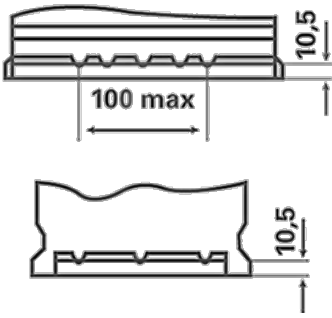

Daha fazla bilgi için ziyaret edin varta-automotive.com

SİPARİŞ BİLGİLERİ

ETN:	555064042
Ürün numarası:	555064042A742
Kısa kod:	C20
Barkod:	4016987128954
İngiltere Kodu:	
Ambalaj birimi:	1
Palet:	57

TEKNİK BİLGİLER

Gerilim [V]:	12	Base Hold-down:	B13
Akü kapasitesi [Ah]:	55	Düzen:	0
Soğuk marş akımı EN [A]:	420	Terminal Tipleri:	1
Uzunluk [mm]:	242	Kutu büyüklüğü:	H5
Genişlik [mm]:	175	Ağırlığı (boş):	14,2
Yükseklik [mm]:	190		

B13

0

1

ø 19,5
H 18

ø 17,9
H 18

pos.

neg.