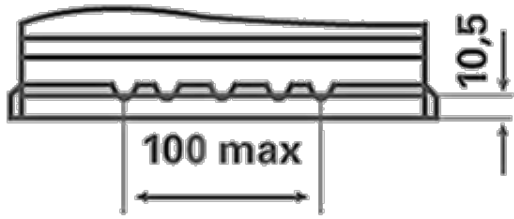

Daha fazla bilgi için ziyaret edin varta-automotive.com

SİPARİŞ BİLGİLERİ

ETN:	556401048
Ürün numarası:	5564010483122
Kısa kod:	C15
Barkod:	4016987119402
İngiltere Kodu:	078
Ambalaj birimi:	1
Palet:	63

TEKNİK BİLGİLER

Gerilim [V]:	12	Base Hold-down:	B13
Akü kapasitesi [Ah]:	56	Düzen:	1
Soğuk marş akımı EN [A]:	480	Terminal Tipleri:	1
Uzunluk [mm]:	242	Kutu büyüklüğü:	H5R/LN2R
Genişlik [mm]:	175	Ağırlığı (boş):	13,7
Yükseklik [mm]:	190		

B13

1

ø 19,5
H 18

ø 17,9
H 18

pos.

neg.