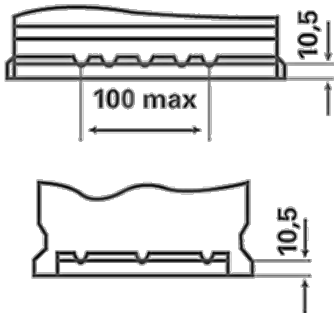

B13

0

1

$\varnothing 19,5$
H 18

$\varnothing 17,9$
H 18

pos.

neg.