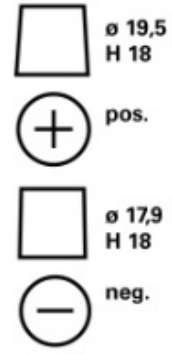

TEKNİK BİLGİLER

Gerilim [V]:	12	Base Hold-down:	B13
Akü kapasitesi [Ah]:	60	Düzen:	0
Soğuk marş akımı EN [A]:	640	Terminal Tipleri:	1
Uzunluk [mm]:	242	Kutu büyüklüğü:	H5/LN2
Genişlik [mm]:	175	Ağırlığı (boş):	16,93
Yükseklik [mm]:	190		

B13

0

1

3