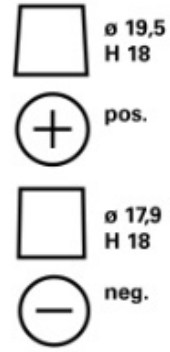

Gerilim [V]:	12	Base Hold-down:	B13
Akü kapasitesi [Ah]:	61	Düzen:	0
Soğuk marş akımı EN [A]:	600	Terminal Tipleri:	1
Uzunluk [mm]:	242	Kutu büyüklüğü:	T5/LBN2
Genişlik [mm]:	175	Ağırlığı (boş):	14,34
Yükseklik [mm]:	175		

B13

0

1

3