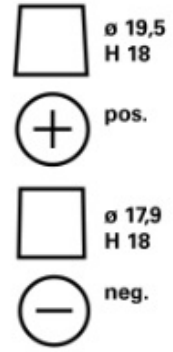

TEKNİK BİLGİLER

Gerilim [V]:	12	Base Hold-down:	B13
Akü kapasitesi [Ah]:	65	Düzen:	0
Soğuk marş akımı EN [A]:	650	Terminal Tipleri:	1
Uzunluk [mm]:	278	Kutu büyüklüğü:	T6/LBN3
Genişlik [mm]:	175	Ağırlığı (boş):	18,63
Yükseklik [mm]:	175		

B13

0

1

3