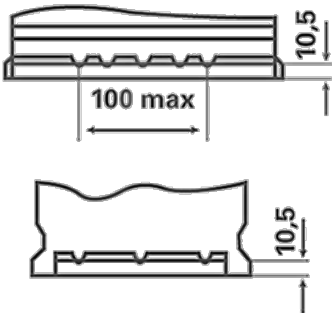

### SİPARİŞ BİLGİLERİ

ETN:	570409064
Ürün numarası:	5704090643122
Kısa kod:	E13
Barkod:	4016987119426
İngiltere Kodu:	096
Ambalaj birimi:	1
Palet:	48

### TEKNİK BİLGİLER

Gerilim [V]:	12	Base Hold-down:	B13
Akü kapasitesi [Ah]:	70	Düzen:	0
Soğuk marş akımı EN [A]:	640	Terminal Tipleri:	1
Uzunluk [mm]:	278	Kutu büyüklüğü:	H6/LN3
Genişlik [mm]:	175	Ağırlığı (boş):	16,6
Yükseklik [mm]:	190		

**B13**

**0**

**1**

ø 19,5  
H 18

ø 17,9  
H 18

pos.

neg.