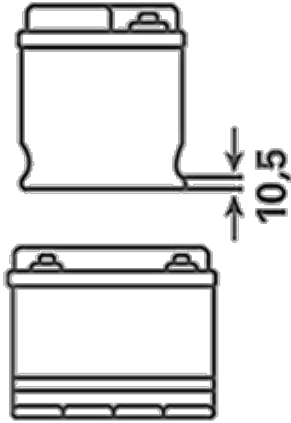

Daha fazla bilgi için ziyaret edin varta-automotive.com

SİPARİŞ BİLGİLERİ

ETN:	570413063
Ürün numarası:	5704130633132
Kısa kod:	E24
Barkod:	4016987119709
İngiltere Kodu:	069
Ambalaj birimi:	1
Palet:	48

TEKNİK BİLGİLER

Gerilim [V]:	12	Base Hold-down:	B01
Akü kapasitesi [Ah]:	70	Düzen:	1
Soğuk marş akımı EN [A]:	630	Terminal Tipleri:	1
Uzunluk [mm]:	261	Kutu büyüklüğü:	D26R
Genişlik [mm]:	175	Ağırlığı (boş):	17,32
Yükseklik [mm]:	220		

B01

1

ø 19,5
H 18

ø 17,9
H 18

pos.

neg.