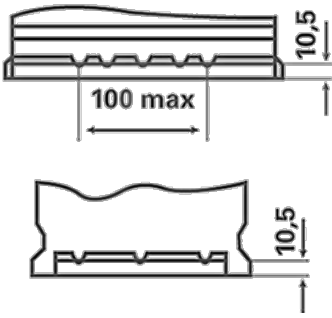

### SİPARİŞ BİLGİLERİ

ETN:	572409068
Ürün numarası:	5724090683132
Kısa kod:	E43
Barkod:	4016987119556
İngiltere Kodu:	100
Ambalaj birimi:	1
Palet:	48

### TEKNİK BİLGİLER

Gerilim [V]:	12	Base Hold-down:	B13
Akü kapasitesi [Ah]:	72	Düzen:	0
Soğuk marş akımı EN [A]:	680	Terminal Tipleri:	1
Uzunluk [mm]:	278	Kutu büyüklüğü:	T6/LBN3
Genişlik [mm]:	175	Ağırlığı (boş):	17,05
Yükseklik [mm]:	175		

**B13**

**0**

**1**

ø 19,5  
H 18

ø 17,9  
H 18

pos.

neg.