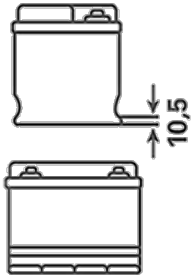

Yüksek derin deşarj kapasitesi

Daha fazla bilgi için ziyaret edin varta-automotive.com

SİPARİŞ BİLGİLERİ

ETN:	572501076
Ürün numarası:	572501076D842
Kısa kod:	N72
Barkod:	4016987152553
İngiltere Kodu:	068EFB
Ambalaj birimi:	1
Palet:	48

TEKNİK BİLGİLER

Gerilim [V]:	12	Base Hold-down:	B01
Akü kapasitesi [Ah]:	72	Düzen:	0
Soğuk marş akımı EN [A]:	760	Terminal Tipleri:	1
Uzunluk [mm]:	261	Kutu büyüklüğü:	D26
Genişlik [mm]:	175	Ağırlığı (boş):	20,7
Yükseklik [mm]:	220		

B01

0

1

ø 19,5
H 18

ø 17,9
H 18

pos.

neg.