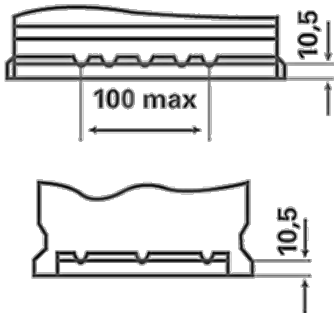

Daha fazla bilgi için ziyaret edin varta-automotive.com

SİPARİŞ BİLGİLERİ

ETN:	574012068
Ürün numarası:	5740120683132
Kısa kod:	E11
Barkod:	4016987119532
İngiltere Kodu:	096
Ambalaj birimi:	1
Palet:	48

TEKNİK BİLGİLER

Gerilim [V]:	12	Base Hold-down:	B13
Akü kapasitesi [Ah]:	74	Düzen:	0
Soğuk marş akımı EN [A]:	680	Terminal Tipleri:	1
Uzunluk [mm]:	278	Kutu büyüklüğü:	H6/LN3
Genişlik [mm]:	175	Ağırlığı (boş):	17,87
Yükseklik [mm]:	190		

B13

0

1

ø 19,5
H 18

ø 17,9
H 18

pos.

neg.