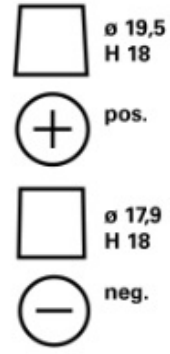

Daha fazla bilgi için ziyaret edin varta-automotive.com

SİPARİŞ BİLGİLERİ

ETN:	574402075
Ürün numarası:	5744020753162
Kısa kod:	E38
Barkod:	4016987119792
İngiltere Kodu:	100
Ambalaj birimi:	1
Palet:	48

TEKNİK BİLGİLER

Gerilim [V]:	12	Base Hold-down:	B13
Akü kapasitesi [Ah]:	74	Düzen:	0
Soğuk marş akımı EN [A]:	750	Terminal Tipleri:	1
Uzunluk [mm]:	278	Kutu büyüklüğü:	T6/LBN3
Genişlik [mm]:	175	Ağırlığı (boş):	17,11
Yükseklik [mm]:	175		

B13

0

1

3