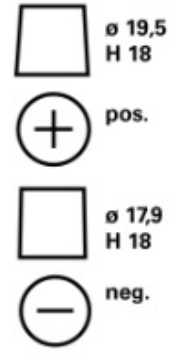

### SİPARİŞ BİLGİLERİ

ETN:	575500073
Ürün numarası:	575500073D842
Kısa kod:	E46
Barkod:	4016987144572
İngiltere Kodu:	110EFB
Ambalaj birimi:	1
Palet:	48

### TEKNİK BİLGİLER

Gerilim [V]:	12	Base Hold-down:	B13
Akü kapasitesi [Ah]:	75	Düzen:	0
Soğuk marş akımı EN [A]:	730	Terminal Tipleri:	1
Uzunluk [mm]:	315	Kutu büyüklüğü:	T7/LBN4
Genişlik [mm]:	175	Ağırlığı (boş):	21,19
Yükseklik [mm]:	175		

**B13**

**0**

**1**

**3**