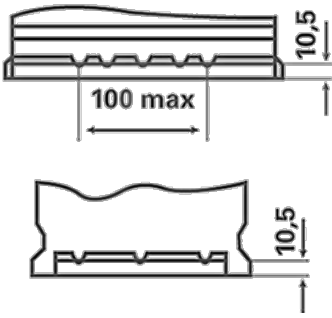

Daha fazla bilgi için ziyaret edin varta-automotive.com

SİPARİŞ BİLGİLERİ

ETN:	580400074
Ürün numarası:	5804000743132
Kısa kod:	F16
Barkod:	4016987143629
İngiltere Kodu:	115
Ambalaj birimi:	1
Palet:	36

TEKNİK BİLGİLER

Gerilim [V]:	12	Base Hold-down:	B13
Akü kapasitesi [Ah]:	80	Düzen:	0
Soğuk marş akımı EN [A]:	740	Terminal Tipleri:	1
Uzunluk [mm]:	315	Kutu büyüklüğü:	H7/LN4
Genişlik [mm]:	175	Ağırlığı (boş):	19,1
Yükseklik [mm]:	190		

B13

0

1

ø 19,5
H 18

ø 17,9
H 18

pos.

neg.