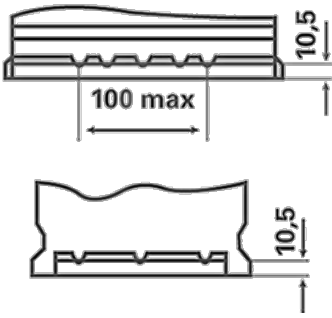

Daha fazla bilgi için ziyaret edin varta-automotive.com

SİPARİŞ BİLGİLERİ

ETN:	580406074
Ürün numarası:	5804060743132
Kısa kod:	F17
Barkod:	4016987119440
İngiltere Kodu:	110
Ambalaj birimi:	1
Palet:	36

TEKNİK BİLGİLER

Gerilim [V]:	12	Base Hold-down:	B13
Akü kapasitesi [Ah]:	80	Düzen:	0
Soğuk marş akımı EN [A]:	740	Terminal Tipleri:	1
Uzunluk [mm]:	315	Kutu büyüklüğü:	T7/LBN4
Genişlik [mm]:	175	Ağırlığı (boş):	19,21
Yükseklik [mm]:	175		

B13

0

1

ø 19,5
H 18

ø 17,9
H 18

pos.

neg.