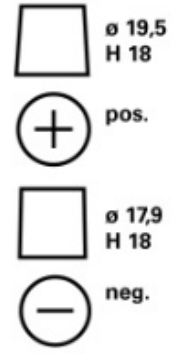

### SİPARİŞ BİLGİLERİ

ETN:	580500080
Ürün numarası:	580500080D842
Kısa kod:	N80
Barkod:	4016987152324
İngiltere Kodu:	115EFB
Ambalaj birimi:	1
Palet:	42

### TEKNİK BİLGİLER

Gerilim [V]:	12	Base Hold-down:	B13
Akü kapasitesi [Ah]:	80	Düzen:	0
Soğuk marş akımı EN [A]:	800	Terminal Tipleri:	1
Uzunluk [mm]:	315	Kutu büyüklüğü:	H7/LN4
Genişlik [mm]:	175	Ağırlığı (boş):	21,68
Yükseklik [mm]:	190		

**B13**

**0**

**1**

**3**