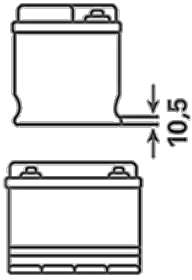

### TEKNİK BİLGİLER

Gerilim [V]:	12	Base Hold-down:	B01
Akü kapasitesi [Ah]:	85	Düzen:	0
Soğuk marş akımı EN [A]:	800	Terminal Tipleri:	1
Uzunluk [mm]:	306	Kutu büyüklüğü:	D31
Genişlik [mm]:	173	Ağırlığı (boş):	26,4
Yükseklik [mm]:	225		

**B01**

**0**

**1**

ø 19,5  
H 18

ø 17,9  
H 18

pos.

neg.