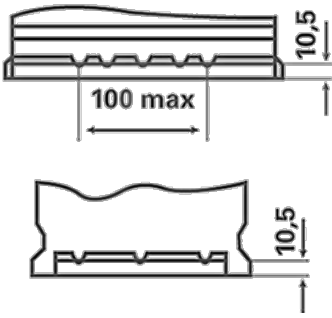

Daha fazla bilgi için ziyaret edin varta-automotive.com

SİPARİŞ BİLGİLERİ

ETN:	595402080
Ürün numarası:	5954020803132
Kısa kod:	G3
Barkod:	4016987119570
İngiltere Kodu:	019
Ambalaj birimi:	1
Palet:	36

TEKNİK BİLGİLER

Gerilim [V]:	12	Base Hold-down:	B13
Akü kapasitesi [Ah]:	95	Düzen:	0
Soğuk marş akımı EN [A]:	800	Terminal Tipleri:	1
Uzunluk [mm]:	353	Kutu büyüklüğü:	H8/LN5
Genişlik [mm]:	175	Ağırlığı (boş):	21,32
Yükseklik [mm]:	190		

B13

0

1

ø 19,5
H 18

ø 17,9
H 18

pos.

neg.