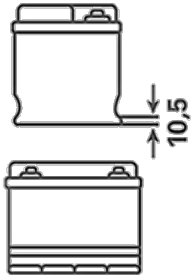

Daha fazla bilgi için ziyaret edin varta-automotive.com

SİPARİŞ BİLGİLERİ

ETN:	595404083
Ürün numarası:	5954040833132
Kısa kod:	G7
Barkod:	4016987119716
İngiltere Kodu:	335
Ambalaj birimi:	1
Palet:	30

TEKNİK BİLGİLER

Gerilim [V]:	12	Base Hold-down:	B01
Akü kapasitesi [Ah]:	95	Düzen:	0
Soğuk marş akımı EN [A]:	830	Terminal Tipleri:	1
Uzunluk [mm]:	306	Kutu büyüklüğü:	D31L
Genişlik [mm]:	173	Ağırlığı (boş):	20,230
Yükseklik [mm]:	225		

B01

0

1

ø 19,5
H 18

ø 17,9
H 18

pos.

neg.