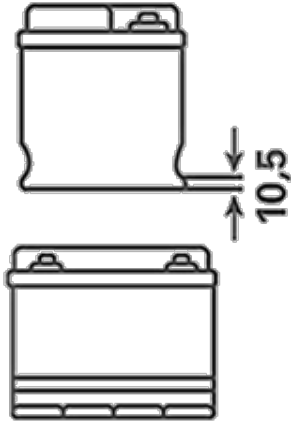

Daha fazla bilgi için ziyaret edin varta-automotive.com

SİPARİŞ BİLGİLERİ

ETN:	595405083
Ürün numarası:	5954050833132
Kısa kod:	G8
Barkod:	4016987119723
İngiltere Kodu:	334
Ambalaj birimi:	1
Palet:	30

TEKNİK BİLGİLER

Gerilim [V]:	12	Base Hold-down:	B01
Akü kapasitesi [Ah]:	95	Düzen:	1
Soğuk marş akımı EN [A]:	830	Terminal Tipleri:	1
Uzunluk [mm]:	306	Kutu büyüklüğü:	D31R
Genişlik [mm]:	173	Ağırlığı (boş):	20,230
Yükseklik [mm]:	225		

B01

1

ø 19,5
H 18

pos.

ø 17,9
H 18

neg.