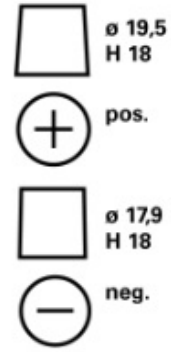

### SİPARİŞ BİLGİLERİ

ETN:	595500085
Ürün numarası:	595500085D842
Kısa kod:	N95
Barkod:	4016987152331
İngiltere Kodu:	019EFB
Ambalaj birimi:	1
Palet:	36

### TEKNİK BİLGİLER

Gerilim [V]:	12	Base Hold-down:	B13
Akü kapasitesi [Ah]:	95	Düzen:	0
Soğuk marş akımı EN [A]:	850	Terminal Tipleri:	1
Uzunluk [mm]:	353	Kutu büyüklüğü:	H8/LN5
Genişlik [mm]:	175	Ağırlığı (boş):	24,49
Yükseklik [mm]:	190		

**B13**

**0**

**1**

**3**