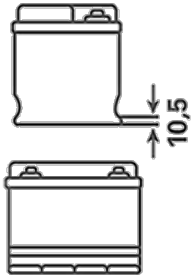

Daha fazla bilgi için ziyaret edin varta-automotive.com

SİPARİŞ BİLGİLERİ

ETN:	610404068
Ürün numarası:	610404068A742
Kısa kod:	I18
Barkod:	4016987129098
İngiltere Kodu:	
Ambalaj birimi:	1
Palet:	24

TEKNİK BİLGİLER

Gerilim [V]:	12	Base Hold-down:	B01
Akü kapasitesi [Ah]:	110	Düzen:	0
Soğuk marş akımı EN [A]:	680	Terminal Tipleri:	1
Uzunluk [mm]:	347	Kutu büyüklüğü:	LOT 7
Genişlik [mm]:	173	Ağırlığı (boş):	28,580
Yükseklik [mm]:	234		

B01

0

1

ø 19,5
H 18

ø 17,9
H 18

pos.

neg.