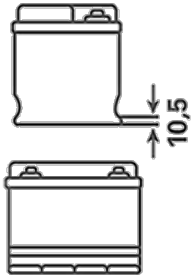

### SİPARİŞ BİLGİLERİ

ETN:	643107090
Ürün numarası:	643107090A742
Kısa kod:	K11
Barkod:	4016987129180
İngiltere Kodu:	
Ambalaj birimi:	1
Palet:	21

### TEKNİK BİLGİLER

Gerilim [V]:	12	Base Hold-down:	B01
Akü kapasitesi [Ah]:	143	Düzen:	0
Soğuk marş akımı EN [A]:	900	Terminal Tipleri:	1
Uzunluk [mm]:	508	Kutu büyüklüğü:	MAC132
Genişlik [mm]:	174	Ağırlığı (boş):	36,500
Yükseklik [mm]:	205		

**B01**

**0**

**1**

ø 19,5  
H 18

ø 17,9  
H 18

pos.

neg.