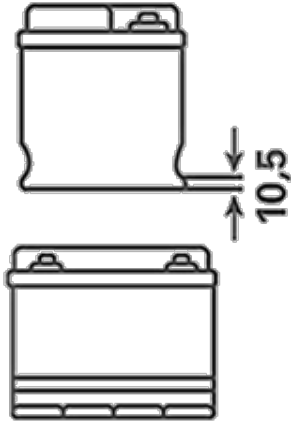

SİPARİŞ BİLGİLERİ

ETN:	820054080
Ürün numarası:	820054080B912
Kısa kod:	LFS 105N
Barkod:	4016987146293
İngiltere Kodu:	
Ambalaj birimi:	1
Palet:	36

TEKNİK BİLGİLER

Gerilim [V]:	12	Base Hold-down:	B01
Akü kapasitesi [Ah]:	105	Düzen:	9
Soğuk marş akımı EN [A]:	800	Terminal Tipleri:	1
Uzunluk [mm]:	330,0	Kutu büyüklüğü:	GR31
Genişlik [mm]:	172	Ağırlığı (boş):	23,700
Yükseklik [mm]:	238		

B01

1

ø 19,5
H 18

pos.

ø 17,9
H 18

neg.