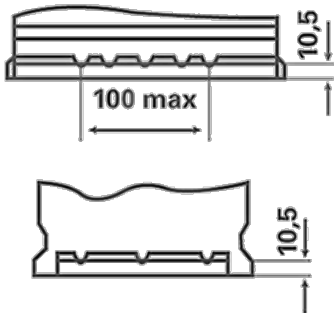

SİPARİŞ BİLGİLERİ

ETN:	930052047
Ürün numarası:	930052047B912
Kısa kod:	LFS 52
Barkod:	4016987143483
İngiltere Kodu:	
Ambalaj birimi:	1
Palet:	72

TEKNİK BİLGİLER

Gerilim [V]:	12	Base Hold-down:	B13
Akü kapasitesi [Ah]:	52	Düzen:	0
Soğuk marş akımı EN [A]:	470	Terminal Tipleri:	1
Uzunluk [mm]:	207	Kutu büyüklüğü:	H4/L1
Genişlik [mm]:	175	Ağırlığı (boş):	12,400
Yükseklik [mm]:	190		

B13

0

1

ø 19,5
H 18

ø 17,9
H 18

pos.

neg.