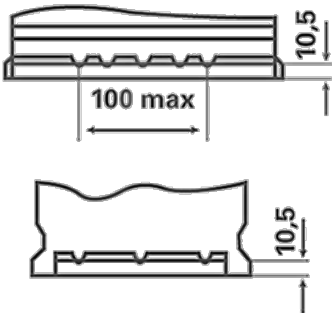

SİPARİŞ BİLGİLERİ

ETN:	930074068
Ürün numarası:	930074068B912
Kısa kod:	LFS 74
Barkod:	4016987143506
İngiltere Kodu:	
Ambalaj birimi:	1
Palet:	48

TEKNİK BİLGİLER

Gerilim [V]:	12	Base Hold-down:	B13
Akü kapasitesi [Ah]:	74	Düzen:	0
Soğuk marş akımı EN [A]:	680	Terminal Tipleri:	1
Uzunluk [mm]:	278	Kutu büyüklüğü:	H6/L3
Genişlik [mm]:	175	Ağırlığı (boş):	17,870
Yükseklik [mm]:	190		

B13

0

1

ø 19,5
H 18

ø 17,9
H 18

pos.

neg.