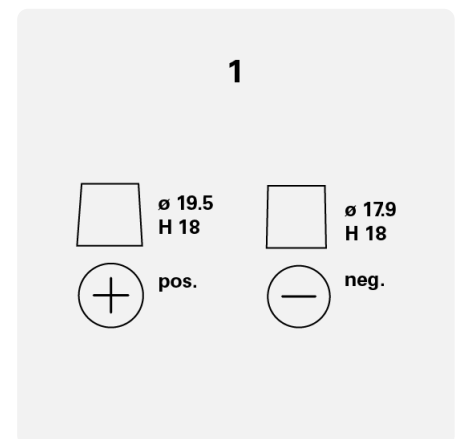

Капацитет:	60 Ah	ССА:	540 A
Напрежение:	12 V	Размери (Д/Ш/В):	242/175/190
Размер на кутията:	H5R/L2R	Кратък код:	D43
УК-Код:	078	ETN:	560127054
Тегло с течност:	14,34 kg	Основно задържане:	B13
Разположение на полюсите:	1	Тип клеми:	1

ЧЕРТЕЖИ

Основно задържане

Разположение на полюсите

Тип клеми