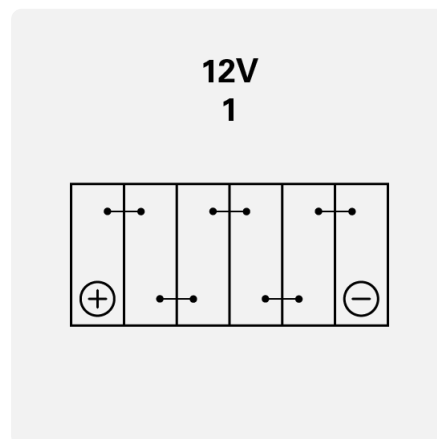

Разположение на полюсите