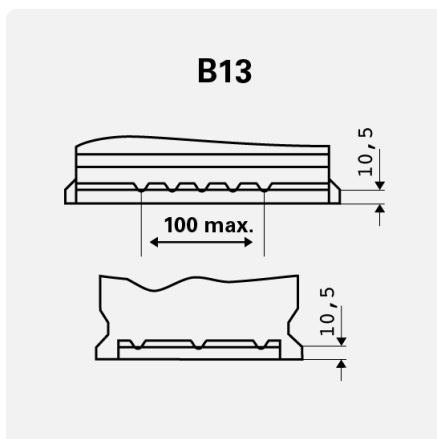

DYNAMIC SLI

560127054K262

ТЕХНИЧЕСКИ ДАННИ

Капацитет:	60 Ah	ССА:	540 A
Напрежение:	12 V	Размери (Д/Ш/В):	242/175/190
Размер на кутията:	H5R/L2R	Кратък код:	D43
УК-Код:	078	ETN:	560127054
Тегло с течност:	14,34 kg	Основно задържане:	B13
Разположение на полюсите:	1	Тип клеми:	1

ЧЕРТЕЖИ

Основно задържане