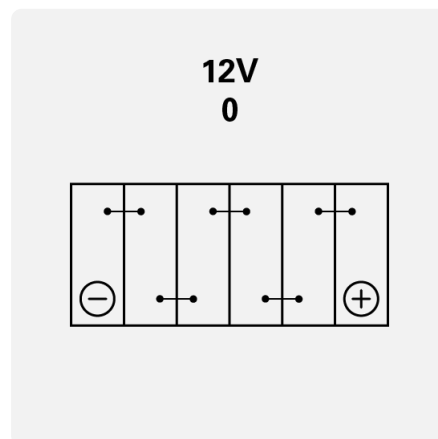

PROFESSIONAL AGM

840105095K312

ТЕХНИЧЕСКИ ДАННИ

Капацитет:	105 Ah	ССА:	950 A
Напрежение:	12 V	Размери (Д/Ш/В):	394/175/190
Размер на кутията:	H9/L6	Кратък код:	LA105
УК-Код:	020AGM	ETN:	840105095
Тегло с течност:	28,53 kg	Основно задържане:	B13
Разположение на полюсите:	0	Тип клеми:	1

ЧЕРТЕЖИ

Основно задържане

Разположение на полюсите

Тип клеми