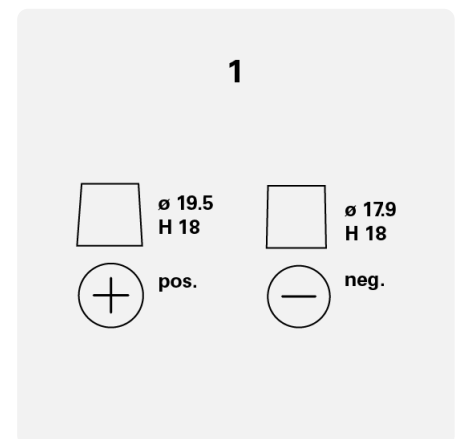

PROFESSIONAL AGM

840105095K312

ТЕХНИЧЕСКИ ДАННИ

Капацитет:	105 Ah	ССА:	950 A
Напрежение:	12 V	Размери (Д/Ш/В):	394/175/190
Размер на кутията:	H9/L6	Кратък код:	LA105
УК-Код:	020AGM	ETN:	840105095
Тегло с течност:	28,53 kg	Основно задържане:	B13
Разположение на полюсите:	0	Тип клеми:	1

ЧЕРТЕЖИ

Основно задържане

Разположение на полюсите

Тип клеми