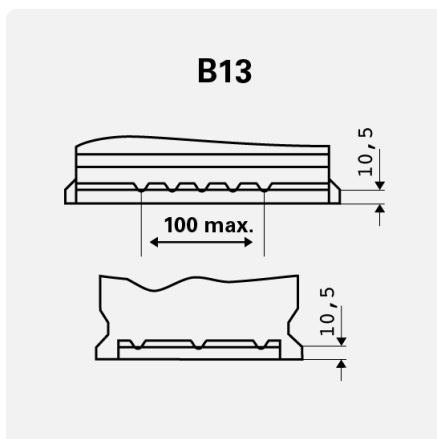

PROFESSIONAL AGM

840105095K312

ТЕХНИЧЕСКИ ДАННИ

Капацитет:	105 Ah	ССА:	950 A
Напрежение:	12 V	Размери (Д/Ш/В):	394/175/190
Размер на кутията:	H9/L6	Кратък код:	LA105
УК-Код:	020AGM	ETN:	840105095
Тегло с течност:	28,53 kg	Основно задържане:	B13
Разположение на полюсите:	0	Тип клеми:	1

ЧЕРТЕЖИ

Основно задържане