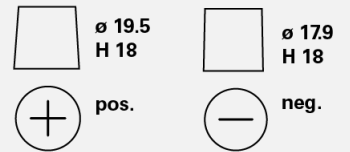

B00

Přidržení základny

12V
0

Uspořádání pólů

1

Typ vývodu