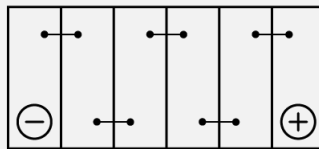

12V
0

Uspořádání pólů