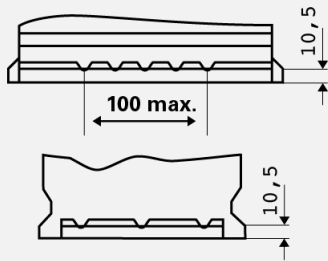

Navrženo precizně a odborně v Německu.

Bezúdržbová

Bezúdržbová baterie navržená tak, aby poskytovala spolehlivý výkon pro vaše vozidlo.

DYNAMIC SLI**574012068K262****TECHNICKÉ ÚDAJE**Kapacita baterie: **74 Ah**Proud za studena
dle EN: **680 A**Napětí: **12 V**Rozměry (d/š/v): **278/175/190**Velikost nádoby a
víka: **H6/L3**Krátký kód: **E11**Číslo ve Spojeném
království: **096**ETN: **574012068**Váha (v naplněném
stavu): **16,82 kg**Přidržení základny: **B13**Uspořádání pólů: **0**Typ vývodu: **1****NÁKRESY**

B13

Přidrzení základny

**12V
0**

Uspořádání pólů

1

Typ vývodu