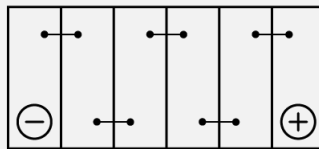

**12V
0**

Uspořádání pólů