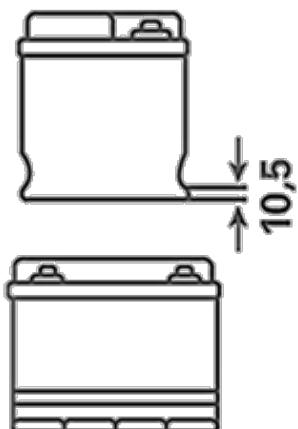

For mere information besøg varta-automotive.com

BESTILLINGSINFORMATION

ETN:	540125033
Artikel nummer:	5401250333132
Kort kode:	A13
Stregkode:	4016987142752
UK kode:	054H
Emballageenhed:	1

TEKNISKE INFORMATIONER

Spænding [V]:	12	Base Hold-down:	B01
Batterikapacitet [Ah]:	40	Layout:	0
Koldstartsstrøm [A]:	330	Poltype:	3
Længde [mm]:	187	Kabinetstørrelse:	B19
Bredde [mm]:	140	Vægt (tom):	10,1
Højde [mm]:	227		

B01