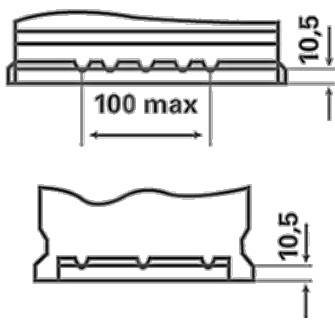

For mere information besøg varta-automotive.com

BESTILLINGSINFORMATION

ETN:	544401042
Artikel nummer:	5444010423132
Kort kode:	B36
Stregkode:	4016987143605
UK kode:	202
Emballageenhed:	1
Antal pr. palle:	72

TEKNISKE INFORMATIONER

Spænding [V]:	12	Base Hold-down:	B13
Batterikapacitet [Ah]:	44	Layout:	0
Koldstartsstrøm [A]:	420	Poltype:	1
Længde [mm]:	175	Kabinetstørrelse:	H3/LN0
Bredde [mm]:	175	Vægt (tom):	10,46
Højde [mm]:	190		

B13

0

1

ø 19,5
H 18

ø 17,9
H 18

pos.

neg.