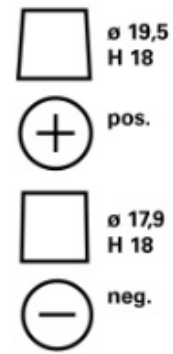

### BESTILLINGSINFORMATION

ETN:	552401052
Artikel nummer:	5524010523162
Kort kode:	C6
Stregkode:	4016987119747
UK kode:	063
Emballageenhed:	1
Antal pr. palle:	72

### TEKNISKE INFORMATIONER

Spænding [V]:	12	Base Hold-down:	B13
Batterikapacitet [Ah]:	52	Layout:	0
Koldstartsstrøm [A]:	520	Poltype:	1
Længde [mm]:	207	Kabinetstørrelse:	T4/LBN1
Bredde [mm]:	175	Vægt (tom):	11,97
Højde [mm]:	175		

**B13**

**0**

**1**

**3**