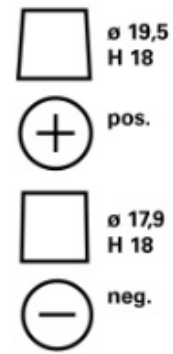

### BESTILLINGSINFORMATION

ETN:	554400053
Artikel nummer:	5544000533162
Kort kode:	C30
Stregkode:	4016987119730
UK kode:	012
Emballageenhed:	1
Antal pr. palle:	72

### TEKNISKE INFORMATIONER

Spænding [V]:	12	Base Hold-down:	B13
Batterikapacitet [Ah]:	54	Layout:	0
Koldstartsstrøm [A]:	530	Poltype:	1
Længde [mm]:	207	Kabinetstørrelse:	H4/LN1
Bredde [mm]:	175	Vægt (tom):	12,38
Højde [mm]:	190		

**B13**

**0**

**1**

**3**