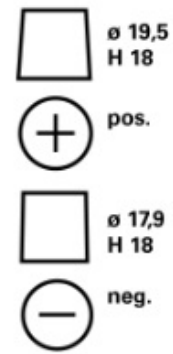

TEKNISKE INFORMATIONER

Spænding [V]:	12	Base Hold-down:	B13
Batterikapacitet [Ah]:	61	Layout:	0
Koldstartsstrøm [A]:	600	Poltype:	1
Længde [mm]:	242	Kabinetstørrelse:	T5/LBN2
Bredde [mm]:	175	Vægt (tom):	14,34
Højde [mm]:	175		

B13

0

1

3