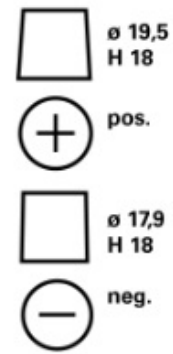

TEKNISKE INFORMATIONER

Spænding [V]:	12	Base Hold-down:	B13
Batterikapacitet [Ah]:	63	Layout:	0
Koldstartsstrøm [A]:	610	Poltype:	1
Længde [mm]:	242	Kabinetstørrelse:	H5/LN2
Bredde [mm]:	175	Vægt (tom):	14,78
Højde [mm]:	190		

B13

0

1

3