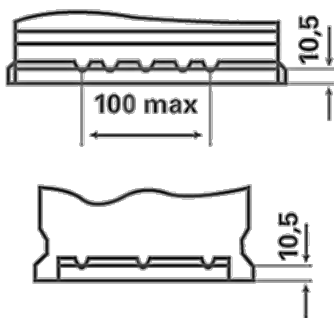

### TEKNISKE INFORMATIONER

Spænding [V]:	12	Base Hold-down:	B13
Batterikapacitet [Ah]:	70	Layout:	0
Koldstartsstrøm [A]:	640	Poltype:	1
Længde [mm]:	278	Kabinetstørrelse:	H6/LN3
Bredde [mm]:	175	Vægt (tom):	16,6
Højde [mm]:	190		

**B13**

**0**

**1**

ø 19,5  
H 18

ø 17,9  
H 18

pos.

neg.