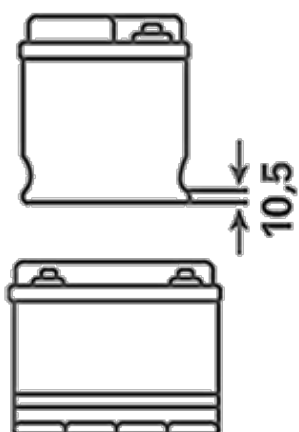

For mere information besøg varta-automotive.com

BESTILLINGSINFORMATION

ETN:	570413063
Artikel nummer:	5704130633132
Kort kode:	E24
Stregkode:	4016987119709
UK kode:	069
Emballageenhed:	1
Antal pr. palle:	48

TEKNISKE INFORMATIONER

Spænding [V]:	12	Base Hold-down:	B01
Batterikapacitet [Ah]:	70	Layout:	1
Koldstartsstrøm [A]:	630	Poltype:	1
Længde [mm]:	261	Kabinetstørrelse:	D26R
Bredde [mm]:	175	Vægt (tom):	17,32
Højde [mm]:	220		

B01

1

ø 19,5
H 18

ø 17,9
H 18

pos.

neg.