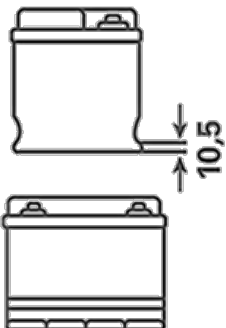

BLUE DYNAMIC EFB

572501076D842

TEKNISKE INFORMATIONER

Batterikapacitet:	72 Ah	Koldstartsstrøm:	760 A
Spænding:	12 V	Dimensioner (L/B/H):	261/175/220
Kabinetstørrelse:	D26	Kort kode:	N72
UK kode:	068EFB	ETN:	572501076
Vægt (tom):	20,7 kg	Bund fastholdelse:	B01

TEGNINGER

B01