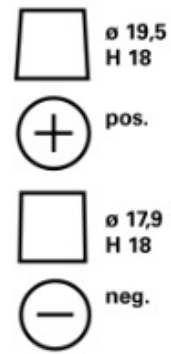

TEKNISKE INFORMATIONER

Spænding [V]:	12	Base Hold-down:	B13
Batterikapacitet [Ah]:	74	Layout:	0
Koldstartsstrøm [A]:	750	Poltype:	1
Længde [mm]:	278	Kabinetstørrelse:	T6/LBN3
Bredde [mm]:	175	Vægt (tom):	17,11
Højde [mm]:	175		

B13

0

1

3