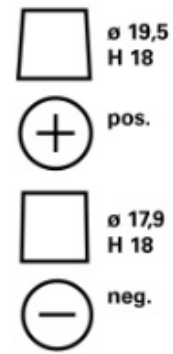

For mere information besøg varta-automotive.com

BESTILLINGSINFORMATION

ETN:	577400078
Artikel nummer:	5774000783162
Kort kode:	E44
Stregkode:	4016987119785
UK kode:	096
Emballageenhed:	1
Antal pr. palle:	48

TEKNISKE INFORMATIONER

Spænding [V]:	12	Base Hold-down:	B13
Batterikapacitet [Ah]:	77	Layout:	0
Koldstartsstrøm [A]:	780	Poltype:	1
Længde [mm]:	278	Kabinetstørrelse:	H6/LN3
Bredde [mm]:	175	Vægt (tom):	17,94
Højde [mm]:	190		

B13

0

1

3