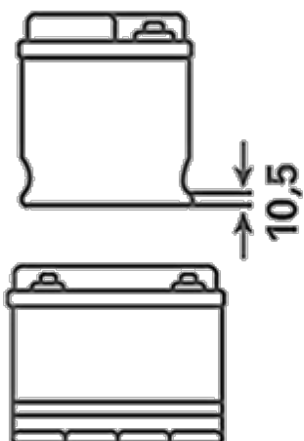

For mere information besøg varta-automotive.com

BESTILLINGSINFORMATION

ETN:	595405083
Artikel nummer:	5954050833132
Kort kode:	G8
Stregkode:	4016987119723
UK kode:	334
Emballageenhed:	1
Antal pr. palle:	30

TEKNISKE INFORMATIONER

Spænding [V]:	12	Base Hold-down:	B01
Batterikapacitet [Ah]:	95	Layout:	1
Koldstartsstrøm [A]:	830	Poltype:	1
Længde [mm]:	306	Kabinetstørrelse:	D31R
Bredde [mm]:	173	Vægt (tom):	20,230
Højde [mm]:	225		

B01

1

ø 19,5
H 18

ø 17,9
H 18

pos.

neg.