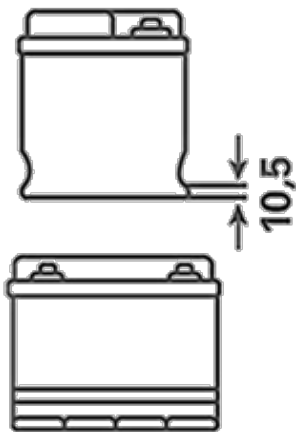

B01

1

$\varnothing 19,5$
H 18

$\varnothing 17,9$
H 18

pos.

neg.