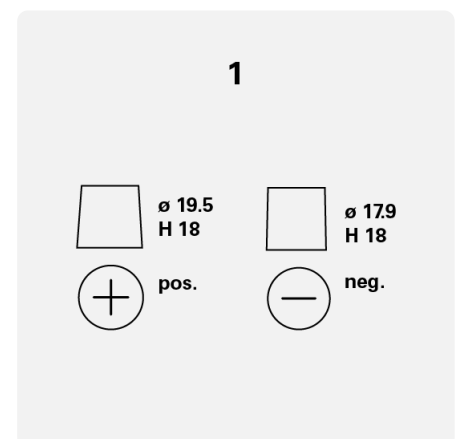

PROFESSIONAL AGM

840070076K312

TEKNISKE INFORMATIONER

Batterikapacitet:	70 Ah	Koldstartsstrøm:	760 A
Spænding:	12 V	Dimensioner (L/B/H):	278/175/190
Kabinetstørrelse:	H6/L3	Kort kode:	LA70
UK kode:	096AGM	ETN:	840070076
Vægt (tom):	20,30 kg	Bund fastholdelse:	B13
Polstilling:	0	Poltype:	1

TEGNINGER

Poltype