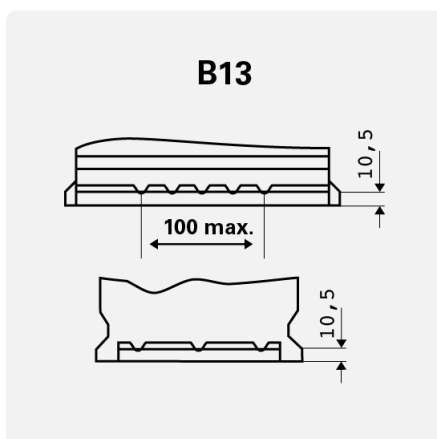

PROFESSIONAL AGM

840070076K312

TEKNISKE INFORMATIONER

Batterikapacitet:	70 Ah	Koldstartsstrøm:	760 A
Spænding:	12 V	Dimensioner (L/B/H):	278/175/190
Kabinetstørrelse:	H6/L3	Kort kode:	LA70
UK kode:	096AGM	ETN:	840070076
Vægt (tom):	20,30 kg	Bund fastholdelse:	B13
Polstilling:	0	Poltype:	1

TEGNINGER

Bund fastholdelse