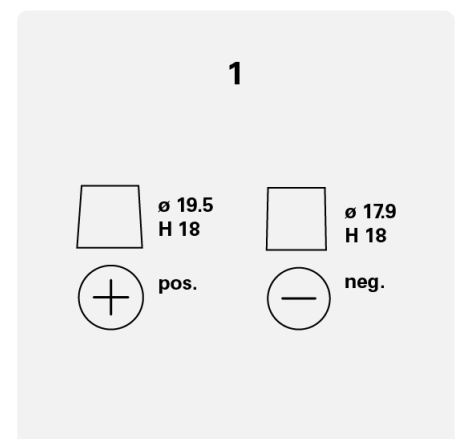

PROFESSIONAL SLI

930060054K312

TEKNISKE INFORMATIONER

Batterikapacitet:	60 Ah	Koldstartsstrøm:	540 A
Spænding:	12 V	Dimensioner (L/B/H):	242/175/190
Kabinetstørrelse:	H5/L2	Kort kode:	LFS60
UK kode:	027	ETN:	930060054
Vægt (tom):	13,97 kg	Bund fastholdelse:	B13
Polstilling:	0	Poltype:	1

TEGNINGER

Poltype