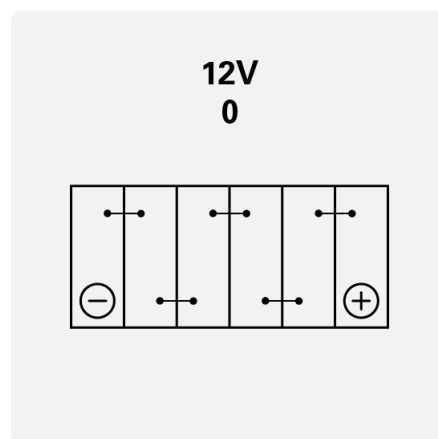

Polstilling