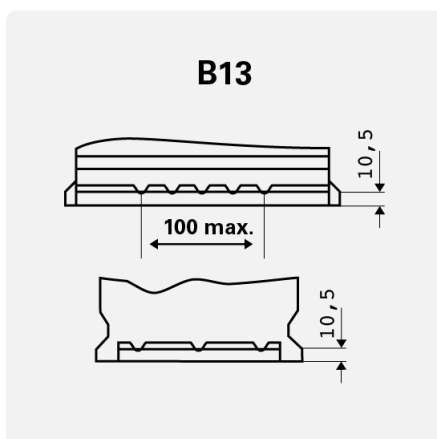

PROFESSIONAL SLI

930060054K312

TEKNISKE INFORMATIONER

Batterikapacitet:	60 Ah	Koldstartsstrøm:	540 A
Spænding:	12 V	Dimensioner (L/B/H):	242/175/190
Kabinetstørrelse:	H5/L2	Kort kode:	LFS60
UK kode:	027	ETN:	930060054
Vægt (tom):	13,97 kg	Bund fastholdelse:	B13
Polstilling:	0	Poltype:	1

TEGNINGER

Bund fastholdelse